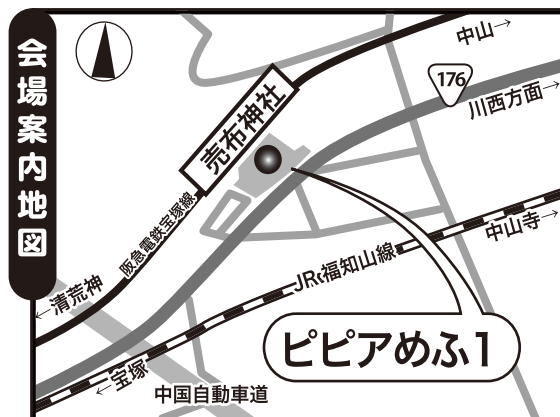

リニューアル
再結成

童謡や唱歌♪ラジオ歌謡やロシア民謡…歌声&笑い声がいっぱい!
みんなで昔懐かしの童謡名曲をお腹の底からたっぷり歌いましょう!

めいふ 童謡コーラス

体験練習&活動説明会 入場無料/予約優先/現地集合可

※貸し楽譜を用意してますので、特に準備する物はありません。お気軽にお越し下さいネ!

平成27年

日時: **4月27日(月)**

朝**10時00分**~11時30分

場所: **宝塚市 ピピアめふ1**

4階 ライトスポーツルーム

次回の練習日は
5月11日です。